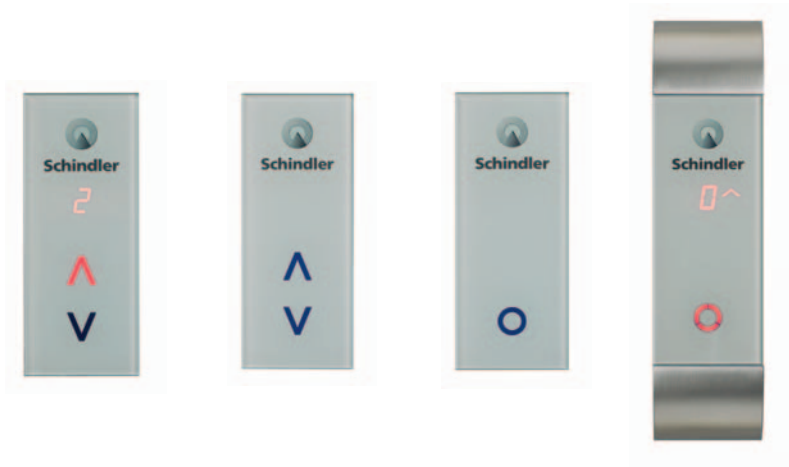

Los pulsadores son sensibles al tacto, haciendo que las botoneras no sólo sean elegantes en su diseño sino también fáciles de usar.

La más novedosa tecnología

Sus valores internos son tan interesantes como los que se pueden ver: Las botoneras de cristal FI GL son las más novedosas en el mercado: Aseguran una comunicación totalmente fiable, clara y sencilla con el pasajero y reúne los requisitos necesarios para ascensores de instalaciones existentes, tanto para botoneras de cabina como de pisos.

Opciones prácticas

Otras opciones que armonizan con el diseño:

- Interruptores accionados con llave, instalados en la botonera de cabina, para funciones especiales como por ejemplo, acceder a determinadas plantas.
- Lector de tarjetas para restringir el acceso a ciertas plantas. Instalado invisiblemente detrás del panel de cristal, por lo que ofrece una mayor seguridad. Los datos para la autorización del usuario de la tarjeta, así como su piso de destino son almacenados en la tarjeta y comprobados automáticamente.
- Sintetizador de voz instalado en la botonera de cabina para facilitar a las personas con deficiencias visuales, el uso del ascensor.

KT	Kits
AC	Accesorios
CW	Contrapesos
SA	Componentes de seguridad
FI	Botoneras e indicadores
CA	Cabinas
DO	Puertas
MM	Equipo mecánico
CO	Maniobras
DR	Grupo tractor

Schindler

Rápida instalación

Las botoneras de cabina y pisos FI GL pueden ser instaladas prácticamente en cualquier sitio.

Son fáciles y rápidas de instalar. Es una cuestión práctica.

Botoneras de piso

Indicadores de piso

Botoneras de cabina

FI GL – Las botoneras de cristal de moderno diseño que destacan.

Nuestros Jefes de Zona se encuentran a su disposición para informarle de la mejor solución a sus necesidades.